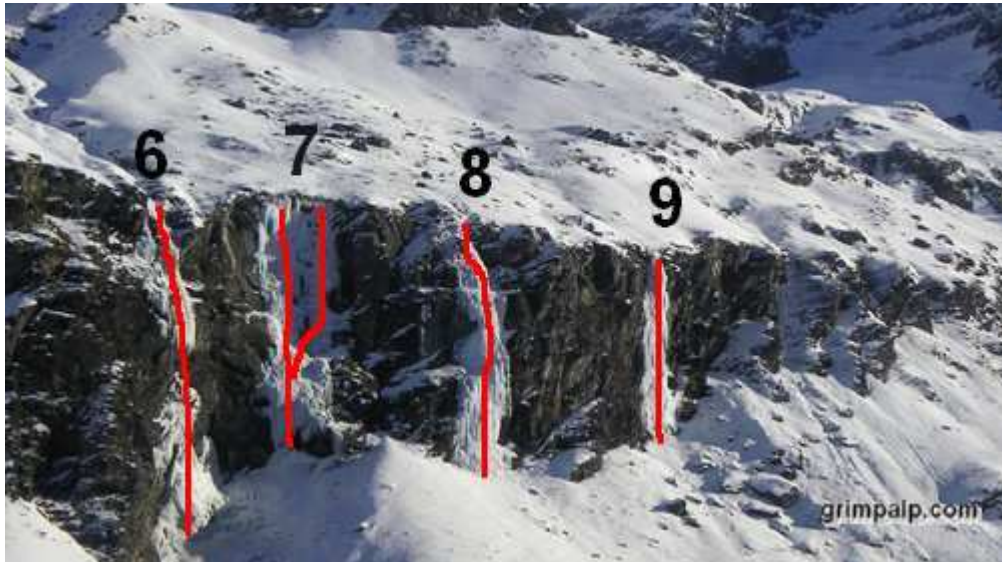

conditions cascade Savoie

ROSUEL SUD partie amont

Grimpalp.com

1 - "Cascade de la prise d'eau", 120 m - IV/5+

2 & 3 - pas d'info

4 - "N°15", 200 m - V/5 à 6+

5 - "Le bon la brute & le truand", 200 m -V/6, 1ère Rutard, Oudard & Arpin 17/01/02

6 - "Nant Putor", pas d'info.... s'effondre souvent !

6 - "Nant Putor", pas d'info... s'effondre souvent !

7 - "N°17", 170 m - V/4+ à 5+, attaque souvent mal formé après on passe où on veut

8 - "Tout compte fait", 150 m - IV/4+ à 5+, 1ère Boivin, Falcoz & Marcotti

9 - "Rentrez vivants, rentrez contents !", 120 m - VI/6 à 6+, 1ère Rutar &, Oudard 10/01/02

©grimpalp - thierry garnier