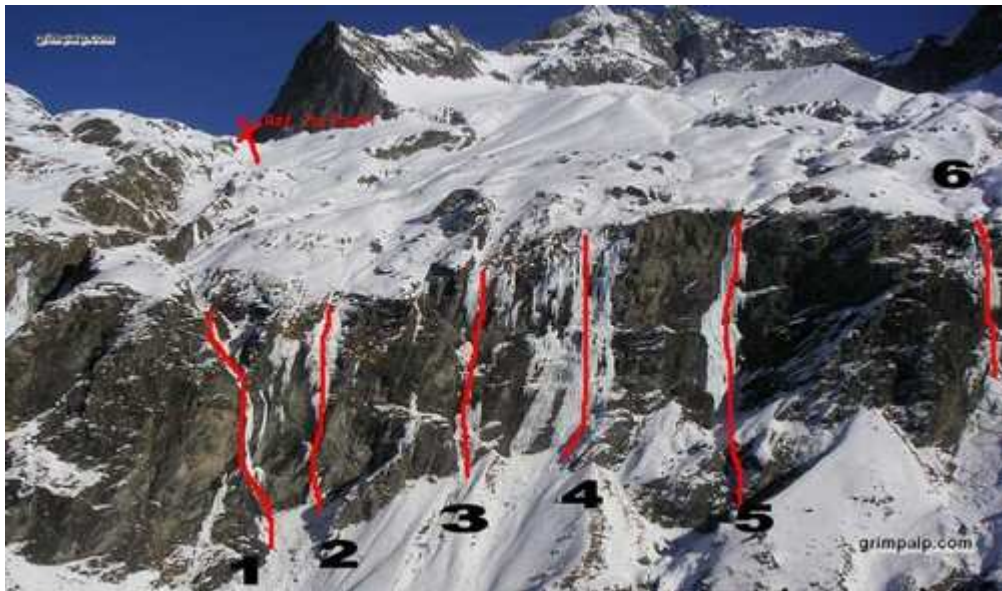

conditions cascade Savoie

ROSUEL SUD partie amont

Grimpalp.com

1 - "Cascade de la prise d'eau", 120 m - IV/5+

2 & 3 - pas d'info

4 - "N°15", 200 m - V/5 à 6+

5 - "Le bon la brute & le truand", 200 m -V/6, 1ère Rutard, Oudard & Arpin 17/01/02

6 - "Nant Putor", pas d'info.... s'effondre souvent !

6 - "Nant Putor", pas d'info... s'effondre souvent !

7 - "N°17", 170 m - V/4+ à 5+, attaque souvent mal formé après on passe où on veut

8 - "Tout compte fait", 150 m - IV/4+ à 5+, 1ère Boivin, Falcoz & Marcotti

9 - "Rentrez vivants, rentrez contents !", 120 m - VI/6 à 6+, 1ère Rutar &, Oudard 10/01/02

©grimpalp - thierry garnier